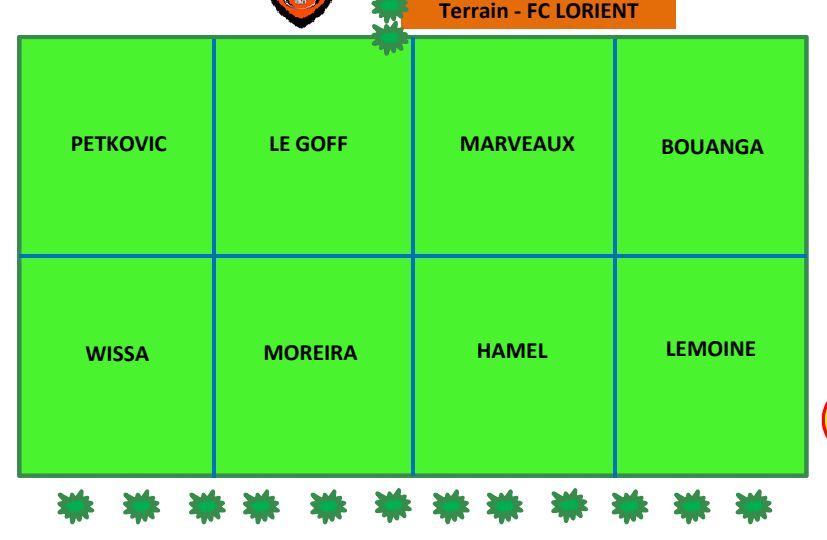

Complexe sportif de Malestroit
 Ville d'Art, d'Histoire et de Modernité

INS TABLE DE POINTAGES INSCRIPTIONS

PODIUM 1

PODIUM 2

Centre de secours

Point INFOS

Restauration

PARTENAIRE DE TOUS LES FOOTBALLS

PARKING

| Terrain France Garçons | Terrain Brésil | Terrain FC Lorient | Terrain France Filles |
|------------------------|----------------|--------------------|-----------------------|
| LIORIS | ALISSON | PETKOVIC | LE SOMMER |
| VARANE | Thiago SILVA | LE GOFF | BOUHADDI |
| KANTE | MARCELO | MARVEAUX | MAJRI |
| POGBA | CASEMIRO | BOUANGA | MBOCK BATY |
| MATUIDI | Gabriel JESUS | WISSA | RENARD |
| LEMAR | NEYMAR | MOREIRA | BUSSAGLIA |
| GRIEZMANN | PAULINHO | HAMEL | HENRY |
| MBAPPE | COUTINHO | LEMOINE | THINEY |
| DEMBELE | | | TORRENT |
| PAYET | | | CASCARINO |