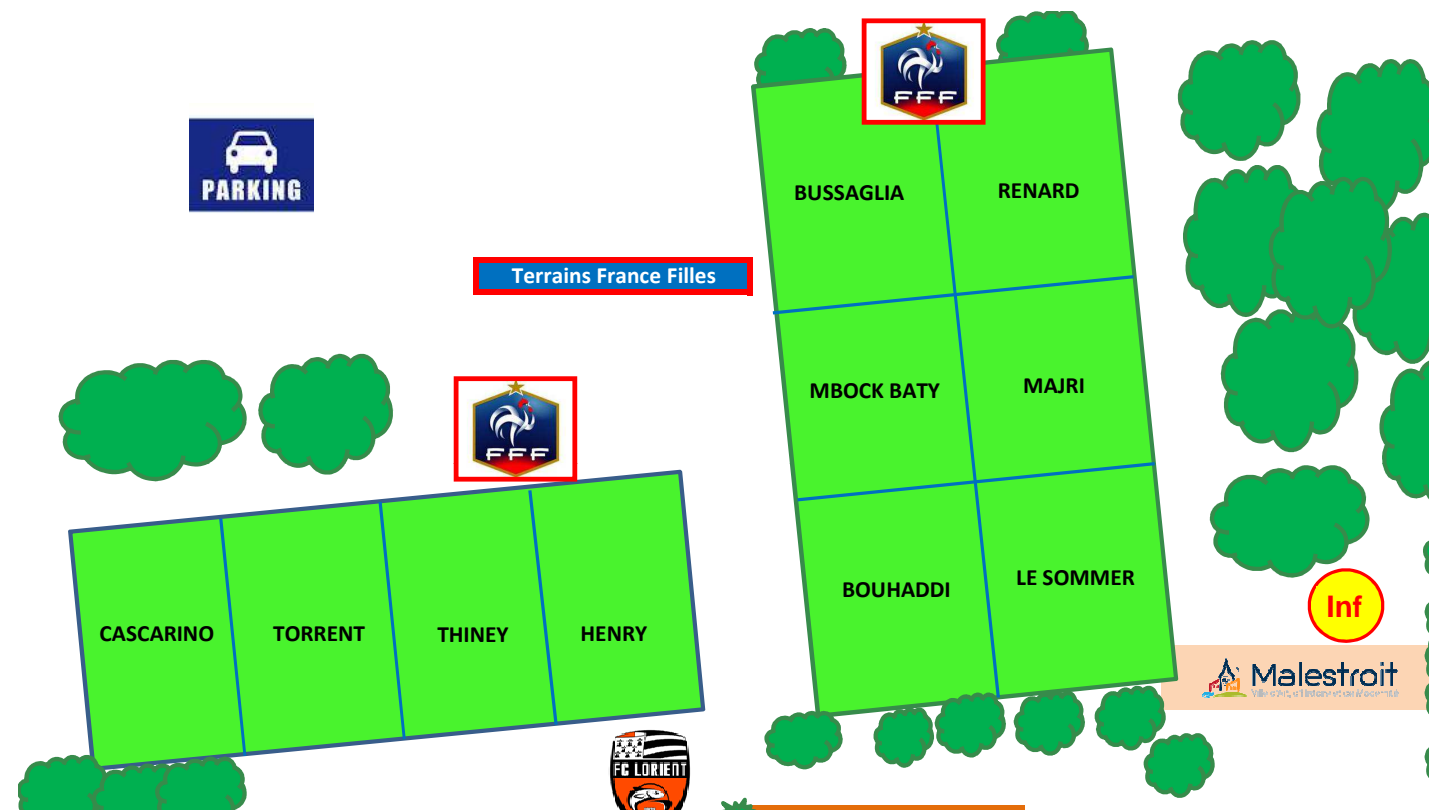

Complexe sportif de Malestroit
 Ville d'Art, d'Histoire et de Modernité

INS TABLE DE POINTAGES INSCRIPTIONS

PODIUM 1

PODIUM 2

Centre de secours

Point INFOS

Restauration

PARTENAIRE DE TOUS LES FOOTBALLS

PARKING

| Terrain France Garçons | Terrain Brésil | Terrain FC Lorient | Terrain France Filles |
|------------------------|----------------|--------------------|-----------------------|
| LIORIS | ALISSON | PETKOVIC | LE SOMMER |
| VARANE | Thiago SILVA | LE GOFF | BOUHADDI |
| KANTE | MARCELO | MARVEAUX | MAJRI |
| POGBA | CASEMIRO | BOUANGA | MBOCK BATY |
| MATUIDI | Gabriel JESUS | WISSA | RENARD |
| LEMAR | NEYMAR | MOREIRA | BUSSAGLIA |
| GRIEZMANN | PAULINHO | HAMEL | HENRY |
| MBAPPE | COUTINHO | LEMOINE | THINEY |
| DEMBELE | | | TORRENT |
| PAYET | | | CASCARINO |

TABLES DE POINTAGE

INS

VOUS ETES ICI

Inf

ESPACE PARTENAIRES

Bénévoles District