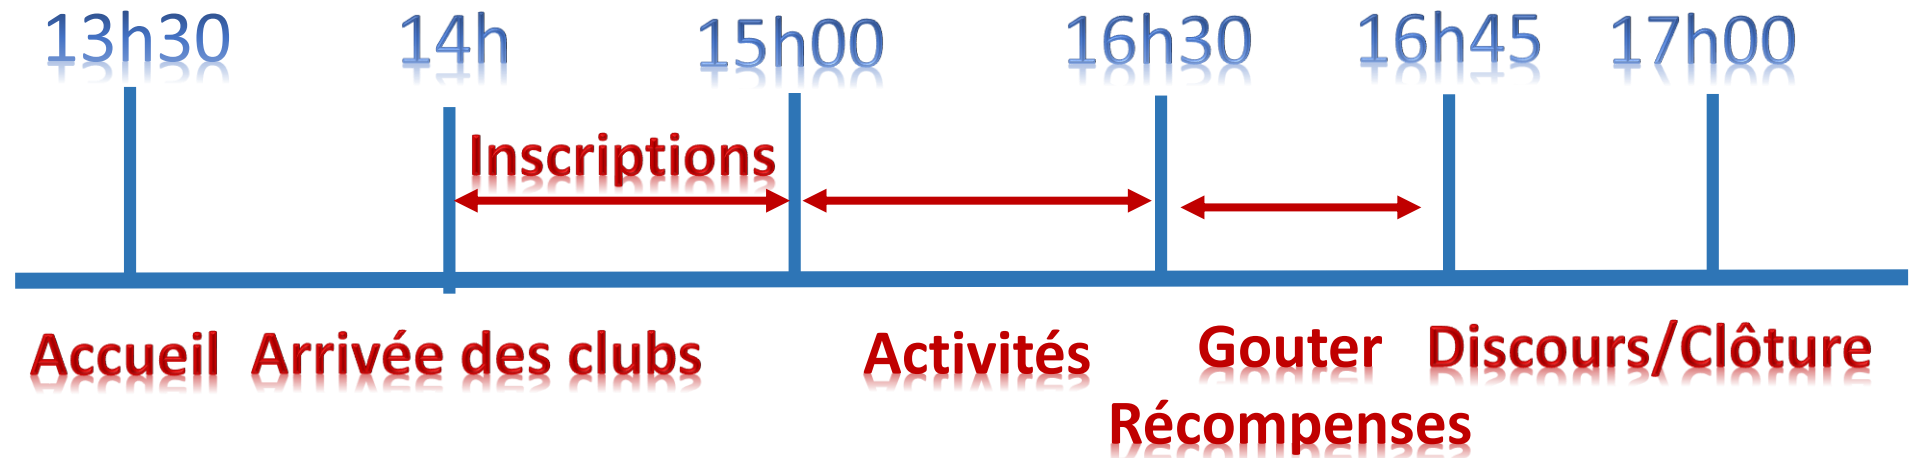

Déroulement