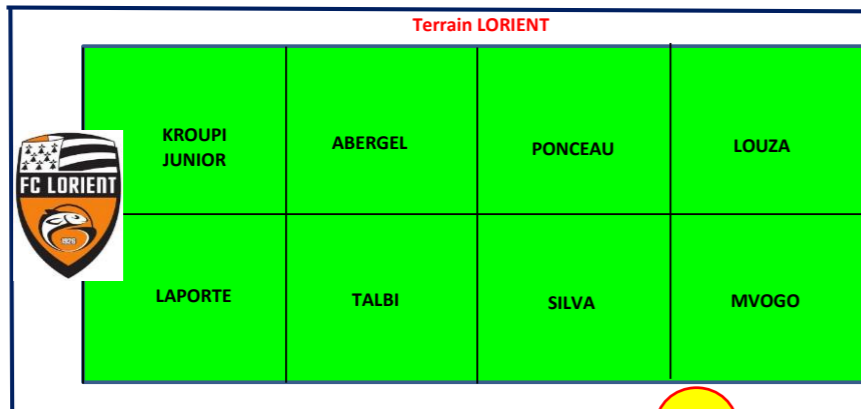

PARKINGS organisation