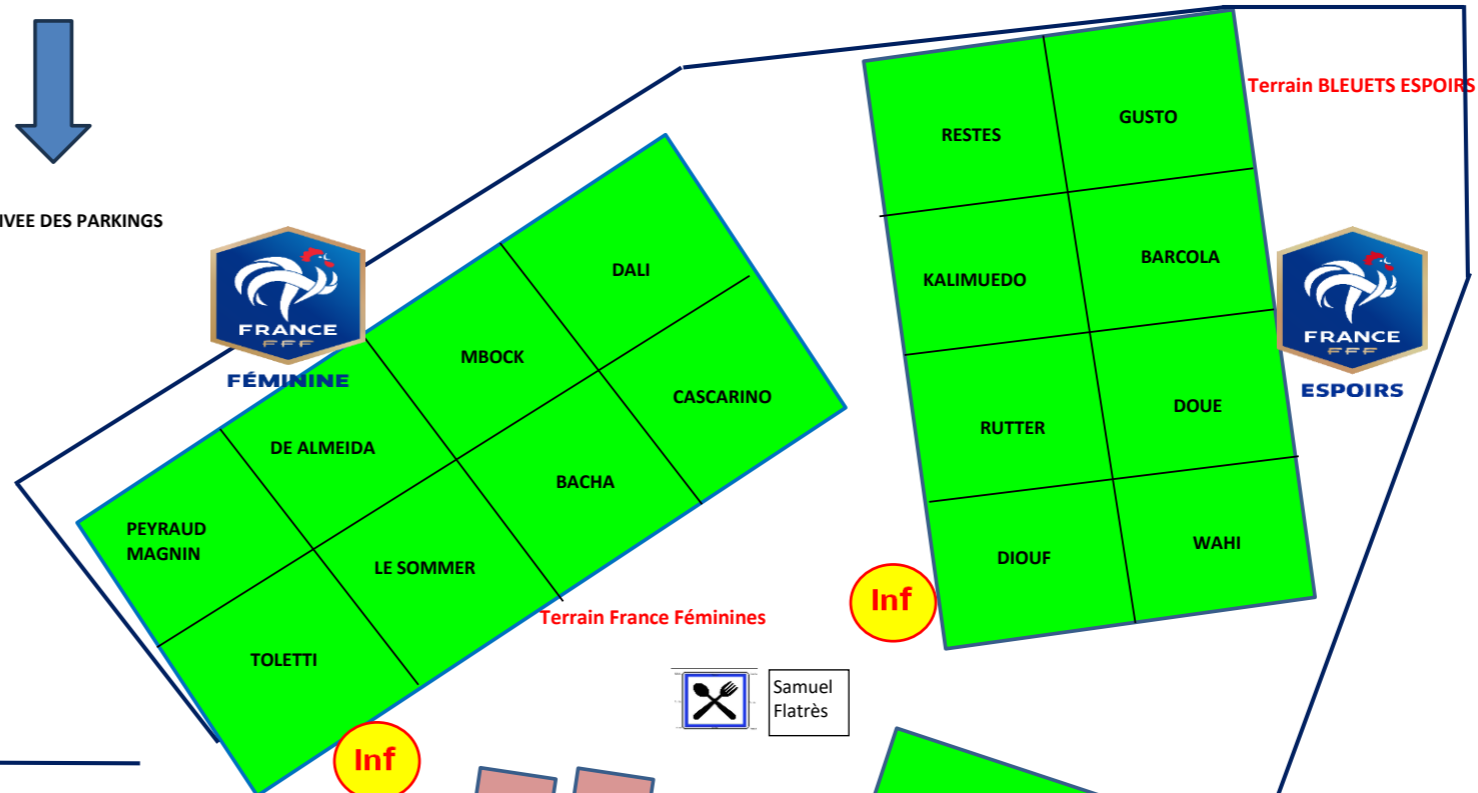

# Complexe sportif d'ELVEN

## Légende :

-  Tables d'inscriptions (pointage des clubs)
-  Car Animation DISTRICT de Football
-  Car Animation Crédit Agricole du MORBIHAN
-  Restauration
-  Toilettes
-  Pompiers (poste de secours)
-  Point infos (affichage des terrains)
-  Podium remise des lots

ARRIVEE DES PARKINGS

PARKINGS organisation

Terrain France

ARRIVEE DES PARKINGS

VOUS ETES ICI

ACCUEIL DES RESPONSABLES DES EQUIPES

INS

ENTREE PRINCIPALE

WC

SIEGE ELVINOIS

REMISE DES LOTS

Inf

Inf