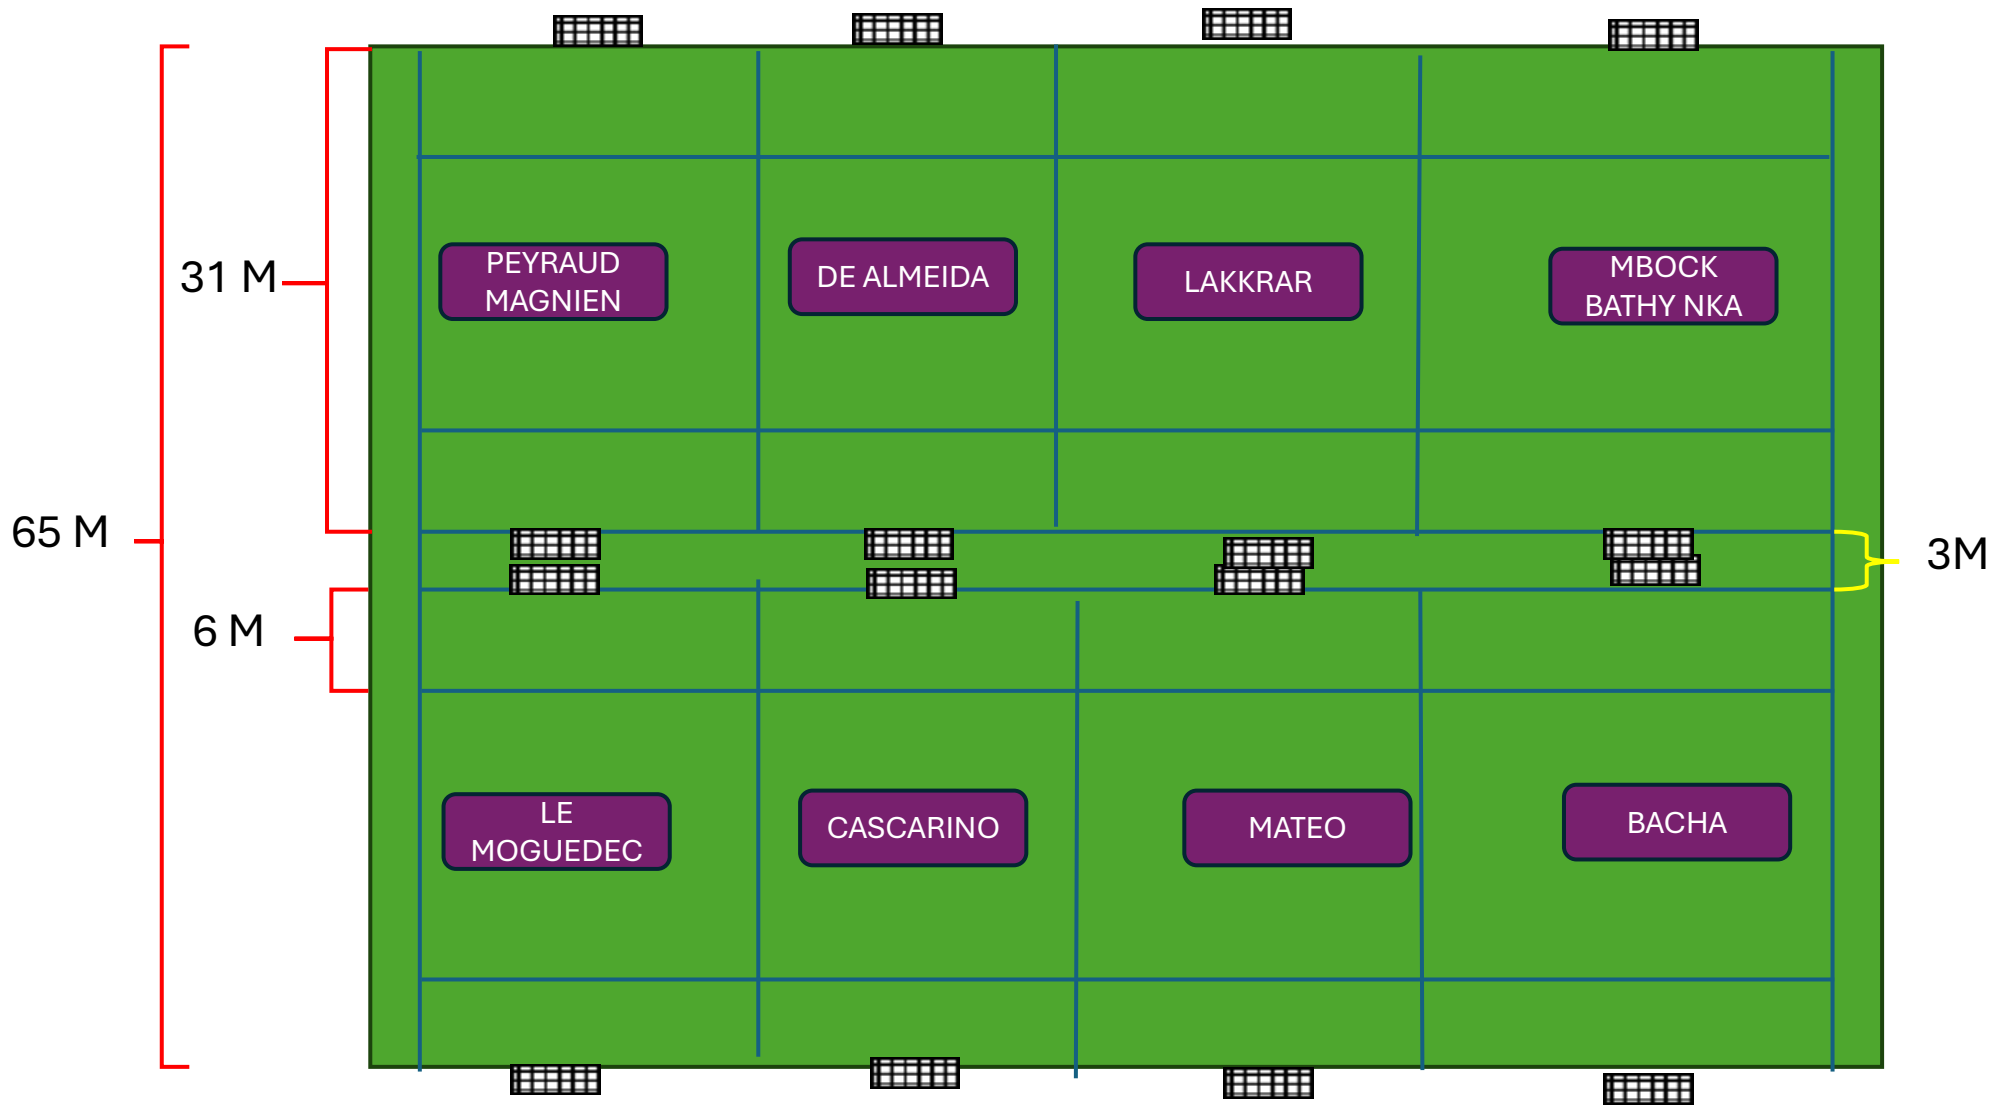

# PLAN DE CIRCULATION PUBLIC

**Indication** de passage de préférence  
par manério

**Déviatio**n en bas de l'ancienne route  
pour arriver sur le parking adjacent  
au Terrain de BMX

FC Lorient

ABERGEL	MVOGO
LE BRIS	TALBI
KOUASSI	DIENG
MAKENGO	PAGIS

France G

Terrain « Honneur »

FC Lorient

Terrain « Vieux Terrain »

France F

Terrain « Collège »

Espoirs

Terrain « Arc en Ciel »