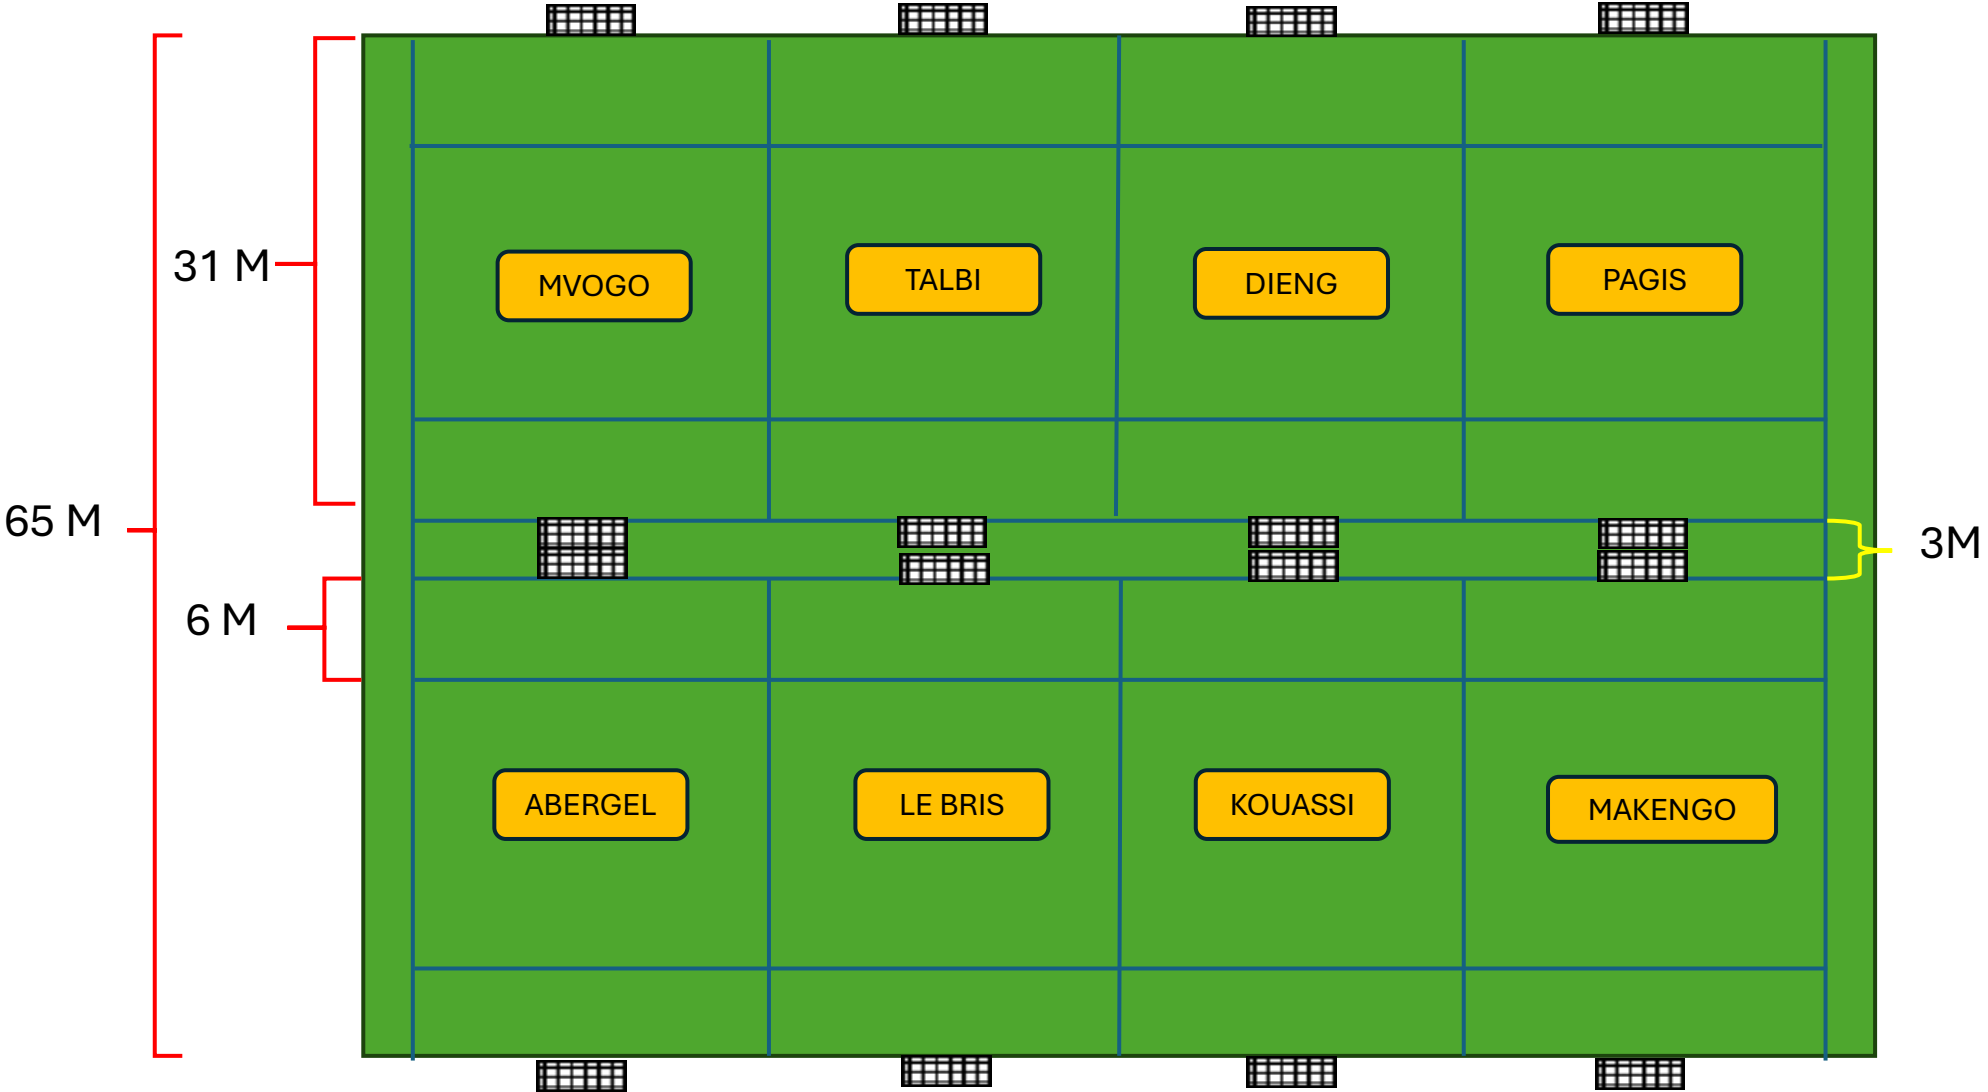

FC Lorient

Terrain « Vieux Terrain »