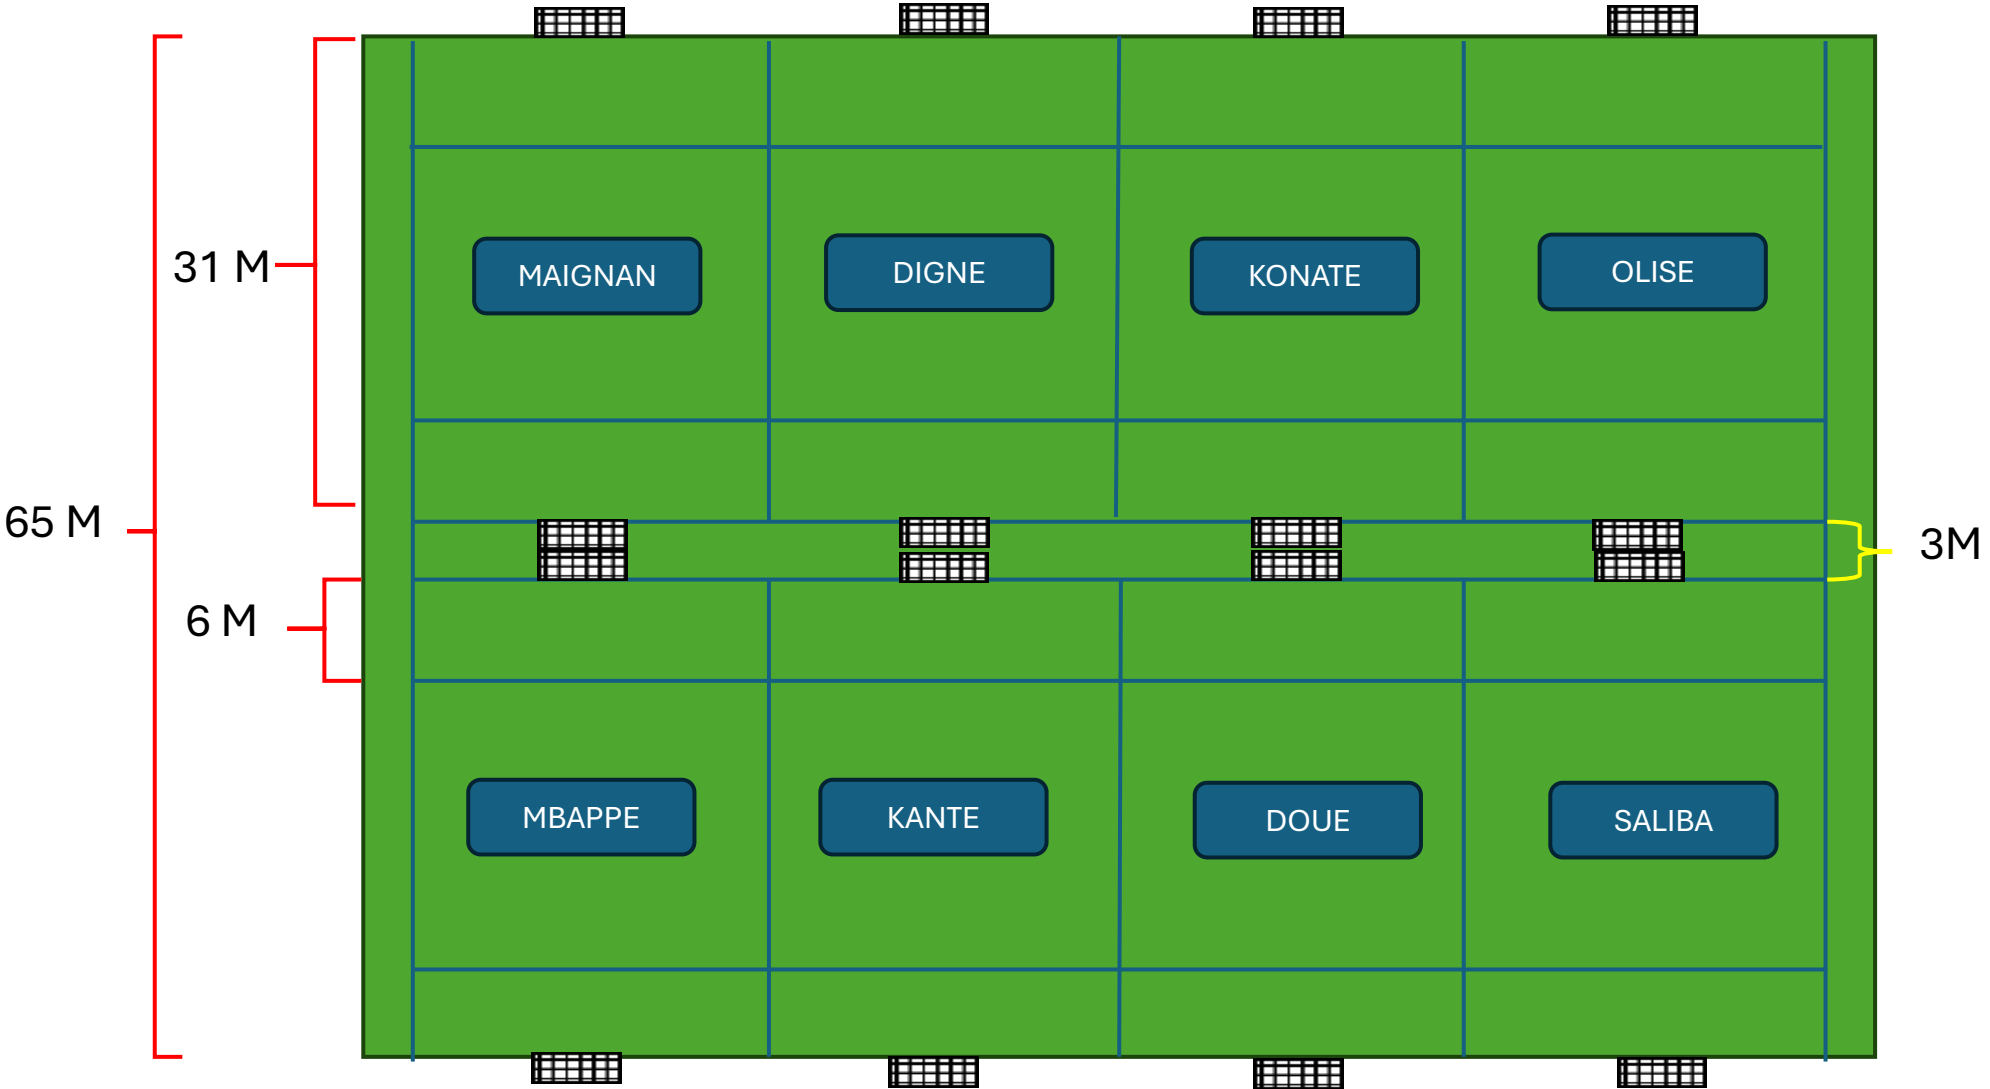

France G

Terrain « Honneur »