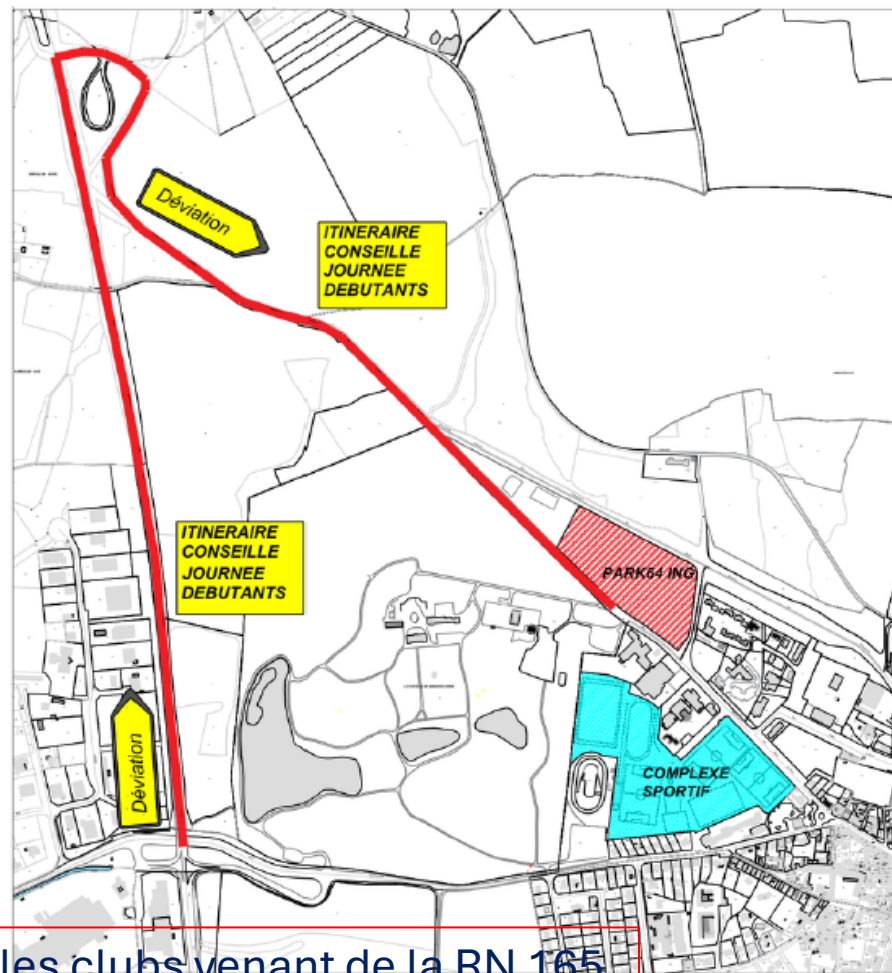

PLAN DE CIRCULATION PUBLIC

Indication de passage de préférence
par manério

Déviation en bas de l'ancienne route
pour arriver sur le parking adjacent
au Terrain de BMX

CHEMIN ROUTIER

JOURNEE
NATIONALE
DEBUTANTS
Samedi
30/05/2026
-
Complexe
sportif de
Plouay

Pour les clubs venant de la RN 165
sortie CAUDAN